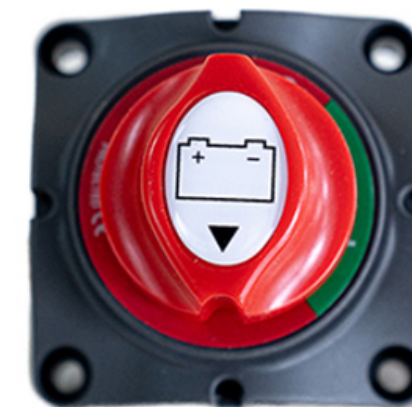

Integrabile su qualsiasi veicolo garantisce massima sicurezza in frenata.

59,58 €

Mini Taglia Corrente 50 A

Interruttore della batteria permette di disattivare l'alimentazione del veicolo o della batteria a bordo.