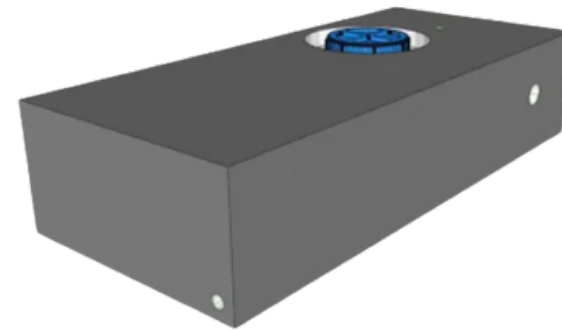

Serbatoio 70 Lt Nero

Serbatoio 70 Lt nero da 90x40x20Cm con tappo femmina verde.

156,38 €