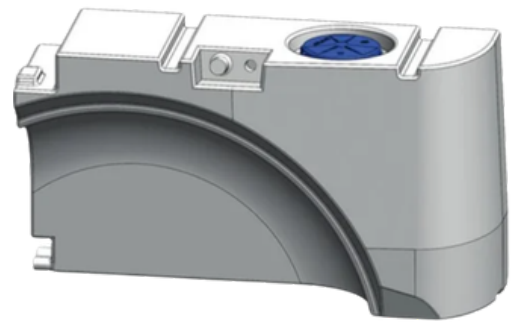

Serbatoio passaruota 65Lt

Serbatoio dell'acqua potabile per da 65 l

La forma del serbatoio è ideale per il montaggio sopra il passaruota all'interno del veicolo.

248 €