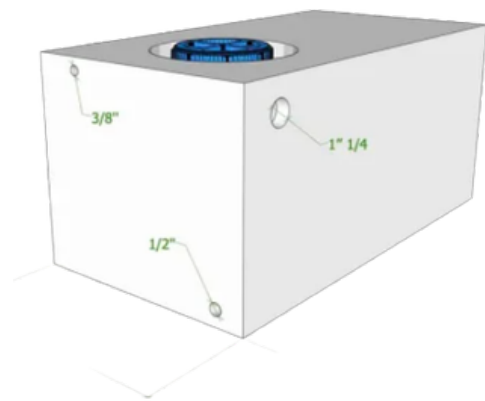

156,38 €

Serbatoio 10 Lt

Tanica da 10 Litri per impianti idrici del tuo modulo amovibile.

La tanica ha un foro ampio richiudibile con tappo avvitabile ed è interamente ispezionabile all'interno.

27,33 €

Serbatoio 95 Lt Bianco