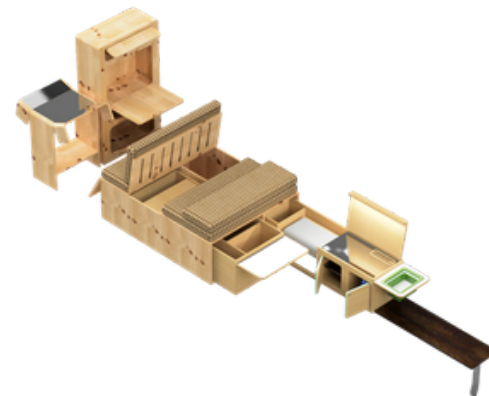

Modulo FULL CUSTOM

Il modulo Full Custom è un blocco unico pensato per veicoli Ford Custom.

Completamente rimovibile, con letto trasformabile in seduta, cucina estraibile, spazio per il frigo. Il modulo comprende impianto acqua autonoma, doccia, tavolo estraibile, storage e armadio trasformabile in piano da lavoro.

a partire da
9980 €