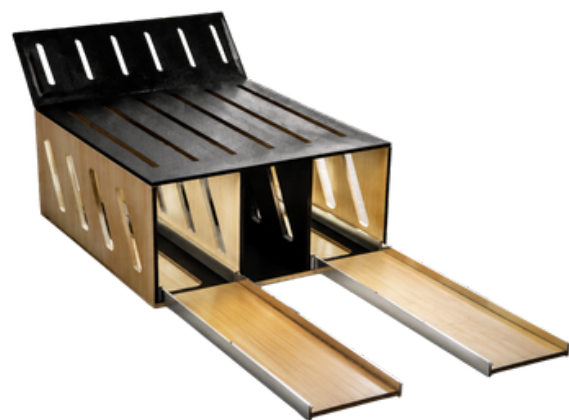

Modulo NEST

Pensato per trasformare lo spazio interno del van in una zona notte confortevole e. Può ospitare un letto matrimoniale (200x140 cm) con vani integrati per storage.

I materiali sono leggeri e robusti, e il design è personalizzabile. Offre un ambiente adattabile alla vita su strada, senza modifiche permanenti.